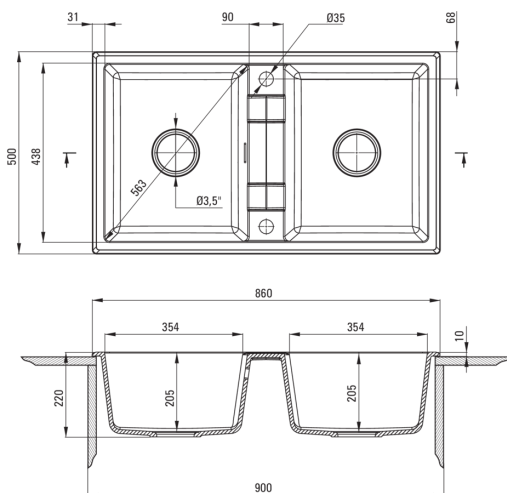

Codul produsului: ZQE\_S203

Culoarea: gri metalic

**Chiuvetă**

Finisaj	gri metalic
Tipul suprafeței	mat
Material	granit
Metoda de instalare	cu montare încastrată
Număr de cuve	2
Lățimea minimă a dulapului [mm]	900
Lățime [mm]	500
Lungimea [mm]	860
Înălțime [mm]	220
Adâncimea cuvei [mm]	205
Adâncimea celei de-a 2-a cuve [mm]	205
Lungimea conturului [mm]	840
Lățimea conturului [mm]	480
Dotat cu accesorii	Da
Număr de orificii	2
Număr de orificii făcute în avans	0

**Sifon**

Finisaj	oțel
Tipul dopului	automat
Sifon pentru economie de spațiu	Da
Sifon telescopic	Da
Posibilitate de racordare a unei mașini de spălat vase/ rufe	Da

**Caracteristici:**

- Proprietățile granitului Deante: rezistență la impact, temperatură ridicată, decolorare, șoc termic - conform standardului EN 13310
- Cea mai lungă garanție, de 18 ani
- Chiuveta este dotată cu accesorii de racordare la mașina de spălat vase
- Accesorii cu închidere automată a rigolei
- Proprietățile hidrofobe resping moleculele de apă.
- În cuva excepțional de spațioasă și adâncă intră până și tăvile scoase din cuptor
- Agent de curățare special, sigur pentru suprafețele curățate
- Sifon pentru economie de spațiu, care înlesnește sortarea reziduurilor
- Finisajul îmbogățit cu ioni de argint adaugă proprietăți antiseptice.